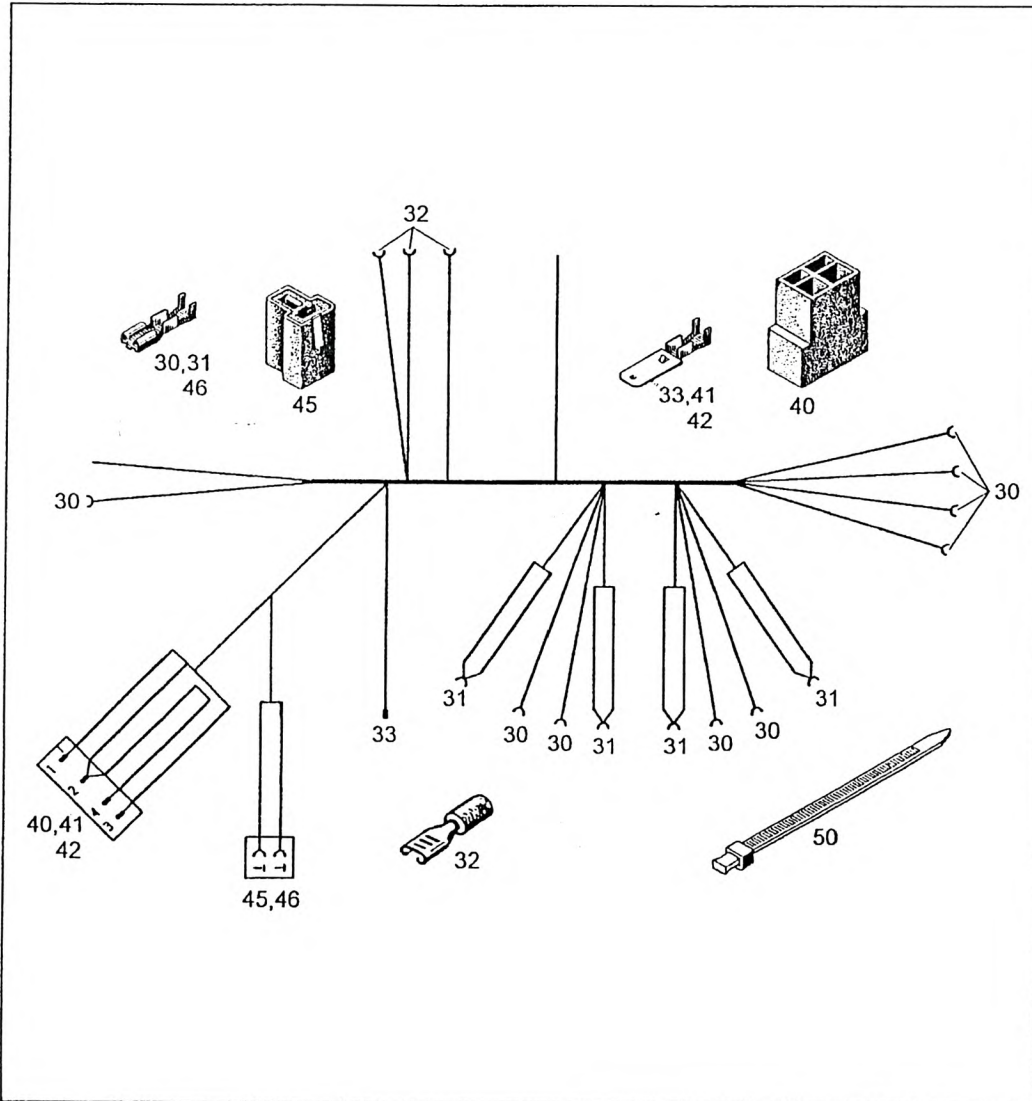

CABLE HARNESS - AIR CONDITIONER
 KABELBAUM - KLIMAANLAGE
 FAISCEAU DE CABLES - CLIMATISEUR

997-077-64244

Figure
 Bild
 Figure

7764244

1717-02

Item Pos. Réf	Part No. Teil-Nr. Pièce No	Designation Benennung Désignation	all alle tous	Qty/assy Stck/Variante Pièce/ensemble								Figure Bild Figure
				A	B	C	D	E	F	G	H	
30	997-077-30037	FLAT PLUG SLEEVE 6,3-2,5 FLACHSTECKHUELSE DOUILLE ENFICHABLE	9									
31	997-005-90323	FLAT PLUG SLEEVE 6,3-6 FLACHSTECKHUELSE DOUILLE ENFICHABLE	4									
32	997-002-15000	FLAT PLUG SLEEVE 6,3-2,5 BLUE FLACHSTECKHUELSE BLAU DOUILLE ENFICHFLAT BLEU	3									
33	997-084-13531	FLAT PLUG 6,3-2,5 FLACHSTECKER FICHE PLATE	1									
40	997-002-44142	PLUG HOUSING 4 POL WHITE STECKERGEHAEUSE WEISS CORPS FICHE CONTACT BLANC	1									
41	997-084-13531	FLAT PLUG 6,3-2,5 FLACHSTECKER FICHE PLATE	3									
42	997-084-13637	FLAT PLUG 6,3-6 FLACHSTECKER FICHE PLATE	1									
45	997-005-90334	PLUG SLEEVE HOUSING 2POL WHITE STECKHUELSENGEHAEUSE WEISS CORPS DOUILLE ENFICH BLANC	1									
46	997-009-44095	FLAT PLUG SLEEVE 6,3-2,5 FLACHSTECKHUELSE DOUILLE ENFICHABLE	2									
50	997-084-36663	CABLE TIE 2,5X150 KABELBINDER ATTACHE CABLE	30									